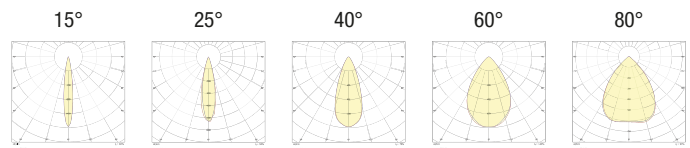

MADE IN ITALY